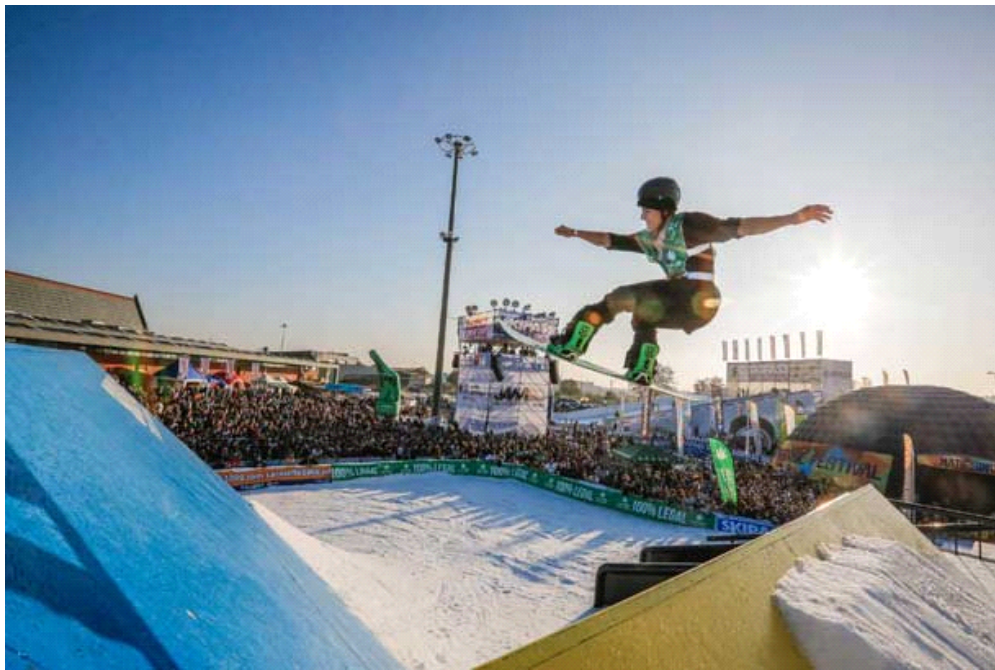

che ha visto un podio tutto internazionale. A dominare è stato il russo Denis Leontyev, seguito dall'austriaco Simon Pircher e l'olandese Augustinus Jesse. Best trick invece per il polacco Wojtek Pawlusiac.

Credito fotografico: Francesco Ferrarini

« INDIETRO

Modena Rugby 1965, un tempo non basta: vince Romagna

AVANTI »

Auto fuori strada a Scandiano: muore una donna, 2 feriti

[Prima pagina](#) | [Reggio Emilia](#) | [Casalgrande](#) | [Castellarano](#) | [Scandiano](#) | [Bassa reggiana](#) | [Appennino reggiano](#) | [Modena](#) | [Bologna](#) | [Regione](#) |

[Appuntamenti](#) | [Attualità](#) | [Ceramica](#) | [Cronaca](#) | [Economia](#) | [Lavoro](#) | [Meteo](#) | [Politica](#) | [Salute](#) | [Scuola](#) | [Sociale](#) | [Sport](#) | [Trasporti](#) | [Viabilità](#) |

[Comunica con noi](#) | [Scrivi al Direttore](#) | [Invia comunicato stampa](#) | [Newsletter gratuita](#) | [Chi siamo](#) | [Diventa reporter](#) | [Ultimi commenti](#) |

Linea Radio Multimedia srl • P.Iva 02556210363 • Cap.Soc. 10.329,12 i.v. • Reg.Imprese Modena Nr.02556210363 • Rea Nr.311810

Tutti i loghi e marchi contenuti in questo sito sono dei rispettivi proprietari.

Sassuolo2000.it • **Reg. Trib. di Modena** il 30/08/2001 al nr. 1599 - ROC 7892 • **Direttore responsabile** Fabrizio Gherardi

Il nostro news-network: Sassuolo 2000 - Modena 2000 - Bologna 2000 - Reggio 2000 - Carpi 2000 - SassuoloOnLine - Appennino notizie

© 2014 • [RSS](#) PAGINA SASSUOLO • [RSS](#) •

• 16 query in 0,332 secondi •